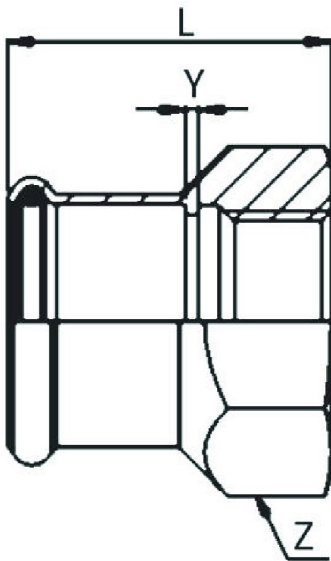

Code Balitrand : 170.623

Référence fournisseur : 190100028

Description

RACCORDERIE METALLICHE Raccords Raccorderie Métalliche

Raccords Inox Pres

Systèmes de raccords à sertir

Raccord avec filetage femelle Inox Pres

AISI 316L - 1.4404 - joint torique noir

Raccord avec filetage femelle Inox Pres Ø 28x1"
mm L 45 mm Z 41 mm Y 2 mm

Code Balitrand : 170.623

Référence fournisseur : 190100028

Caractéristiques

Dimension Inox - Fer : 28 - 26x34

Type : Embout Raccord Droit

Emboiture : Double Femelle

Prix : 48.35 euros TTC