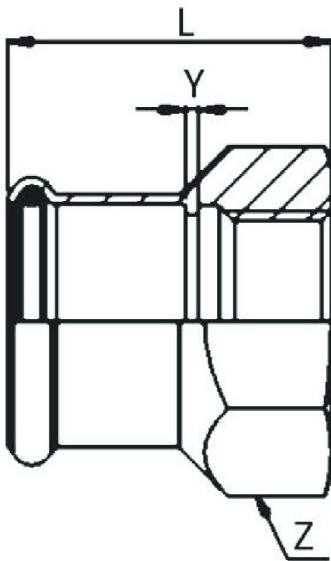

Code Balitrand : 170.621

Référence fournisseur : 190304022

Description

RACCORDERIE METALLICHE Raccords Raccorderie Métallique

Raccords Inox Pres

Systèmes de raccords à sertir

Raccord avec filetage femelle Inox Pres

AISI 316L - 1.4404 - joint torique noir

Raccord avec filetage femelle Inox Pres Ø 22x3/4"
mm L 40 mm Z 32 mm Y 2 mm

Code Balitrand : 170.621

Référence fournisseur : 190304022

Caractéristiques

Type : Embout Raccord Droit

Emboiture : Double Femelle

Dimension Inox - Fer : 22 - 20x27

Prix : 30.88 euros TTC