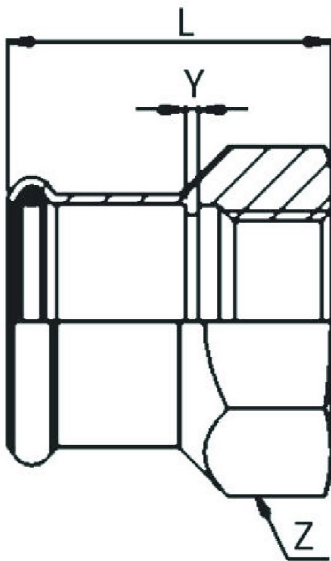

Code Balitrand : 170.620

Référence fournisseur : 190304018

Description

RACCORDERIE METALLICHERaccords Raccorderie Métallique

Raccords Inox Pres

Systèmes de raccords à sertir

Raccord avec filetage femelle InoxPres

AISI 316L - 1.4404 - joint torique noir

Raccord avec filetage femelle InoxPres Ø 18x3/4"
mm L 39 mm Z 32 mm Y 2 mm

Code Balitrand : 170.620

Référence fournisseur : 190304018

Caractéristiques

Emboiture : Double Femelle
Dimension Inox - Fer : 18 - 20x27
Type : Embout Raccord Droit