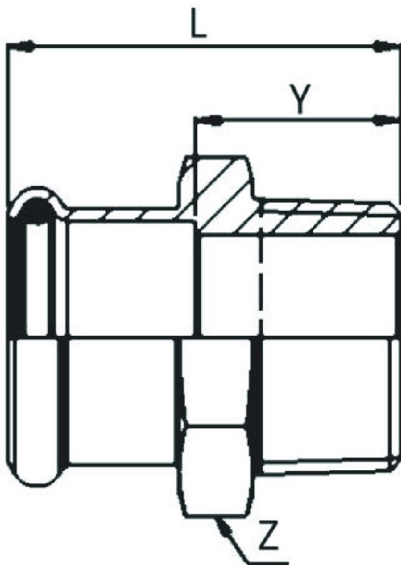

Code Balitrand : 170.610

Référence fournisseur : 187300088

Description

RACCORDERIE METALLICHE Raccords Raccorderie Métallique

Raccords Inox Pres
 Systèmes de raccords à sertir
 Raccord avec filetage mâle Inox Pres
 AISI 316L - 1.4404 - joint torique noir

Raccord avec filetage mâle Inox Pres \varnothing 88,9x3"
 mm L 111 mm Z 98 mm Y 51 mm

Code Balitrand : 170.610

Référence fournisseur : 187300088

Caractéristiques

Dimension Inox - Fer : 88 - 80x90
 Type : Embout Raccord Droit
 Emboiture : Mâle - Femelle
 Diamètre : 88 mm