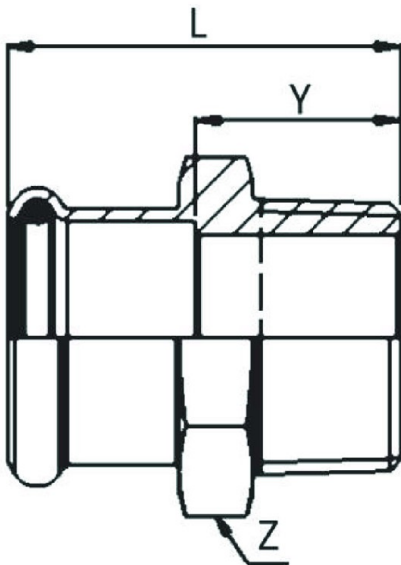

Code Balitrand : 170.609

Référence fournisseur : 187212076

Description

RACCORDERIE METALLICHE Raccords Raccorderie Métallique

Raccords Inox Pres
Systèmes de raccords à sertir
Raccord avec filetage mâle Inox Pres
AISI 316L - 1.4404 - joint torique noir

Raccord avec filetage mâle Inox Pres $\varnothing 76,1 \times 2''1/2$
mm L 98 mm Z 83 mm Y 43 mm

Code Balitrand : 170.609

Référence fournisseur : 187212076

Caractéristiques

Dimension Inox - Fer : 76 - 66x76
Type : Embout Raccord Droit
Emboiture : Mâle - Femelle
Diamètre : 76 mm