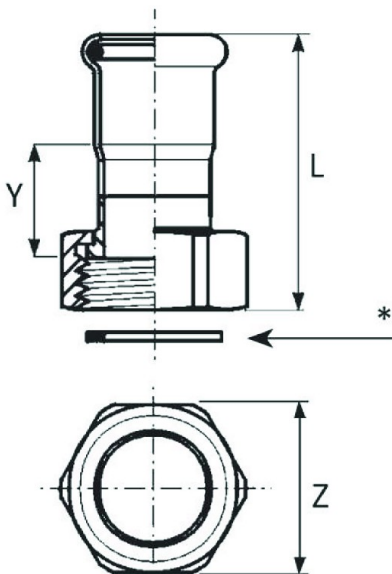

#### Description

##### RACCORDERIE METALLICHE Raccords Raccorderie Métallique

Raccords Inox Pres  
Systèmes de raccords à sertir  
Raccord écrou libre Inox Pres  
AISI 316L - 1.4404 - joint torique noir

Raccord écrou libre Ø 42x1"1/2 mm L 63,5 mm Z 52 mm Y 21 mm

#### Caractéristiques

Type : Raccord Ecrou  
Emboiture : Double Femelle  
Dimension Inox - Fer : 42 - 40x49

Prix : 61.79 euros TTC