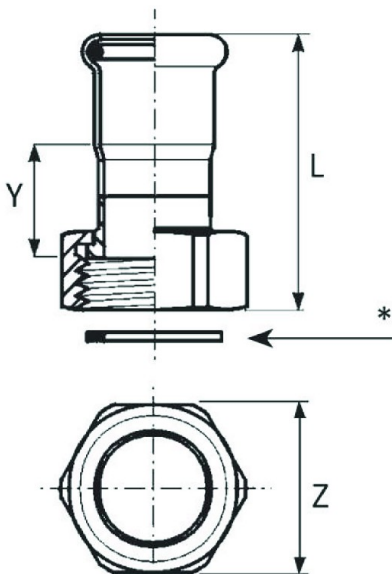

#### Description

##### RACCORDERIE METALLICHE Raccords Raccorderie Métallique

Raccords Inox Pres  
Systèmes de raccords à sertir  
Raccord écrou libre Inox Pres  
AISI 316L - 1.4404 - joint torique noir

Raccord écrou libre Ø 35x1"1/4 mm L 57,5 mm Z  
46 mm Y 20,5 mm

#### Caractéristiques

Type : Raccord Ecrou  
Emboiture : Double Femelle  
Dimension Inox - Fer : 35 - 33x42

Prix : 45.77 euros TTC