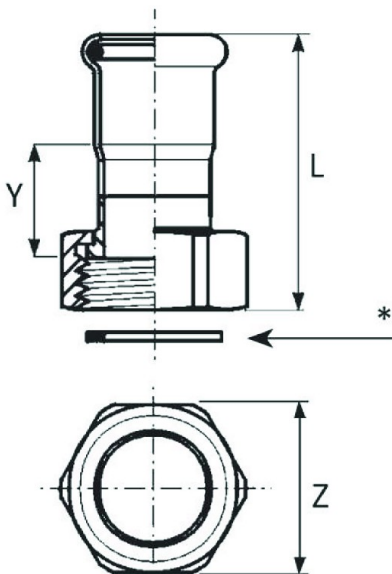

Code Balitrand : 170.587

Référence fournisseur : 183022002

Description

RACCORDERIE METALLICHE Raccords Raccorderie Métallique

Raccords Inox Pres
Systèmes de raccords à sertir
Raccord écrou libre Inox Pres
AISI 316L - 1.4404 - joint torique noir

Raccord écrou libre Ø 22x1" mm L 52 mm Z 36
mm Y 23 mm

Code Balitrand : 170.587

Référence fournisseur : 183022002

Caractéristiques

Type : Raccord Ecrou
Emboiture : Double Femelle
Dimension Inox - Fer : 22 - 26x34