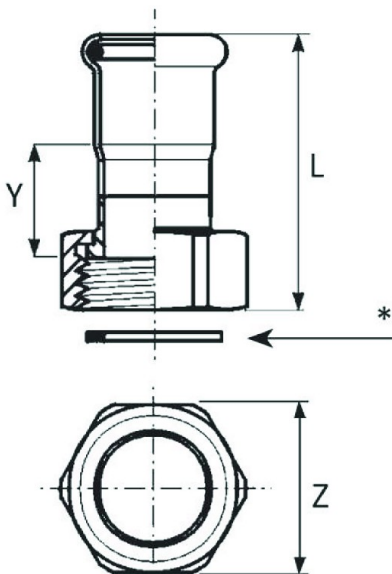

Code Balitrand : 170.586

Référence fournisseur : 183022012

Description

RACCORDERIE METALLICHE Raccords Raccorderie Métallique

Raccords Inox Pres
Systèmes de raccords à sertir
Raccord écrou libre Inox Pres
AISI 316L - 1.4404 - joint torique noir

Raccord écrou libre Ø 22x3/4" mm L 50 mm Z 30
mm Y 19,5 mm

Code Balitrand : 170.586

Référence fournisseur : 183022012

Caractéristiques

Type : Raccord Ecrou
Emboiture : Double Femelle
Dimension Inox - Fer : 22 - 20x27