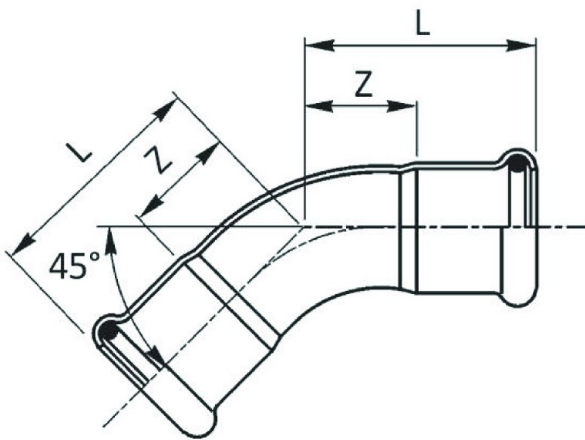

##### Raccorderie Métallique

Raccords Inox Pres

Systèmes de raccords à sertir

Coude InoxPres 45° FF

AISI 316L - 1.4404 - joint torique noir

Coude InoxPres 45° FF Ø 22 mm Radius 1,5 De  
L 41 mm Z 20 mm

Code Balitrand : 170.531

#### Caractéristiques

Emboiture : Double Femelle

Angle : 45°

Diamètre : 22 mm

Type : Coude

Prix : 20.76 euros TTC