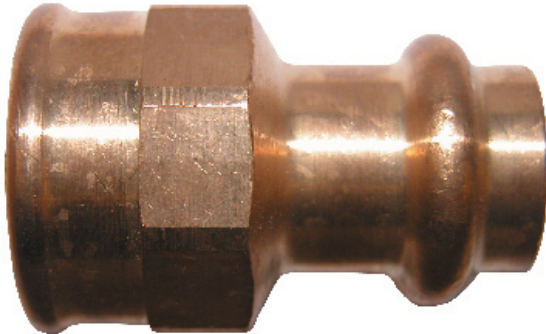

Code Balitrand : 168.790

Référence fournisseur : 298081

#### Description

##### **VIEGARACCORDS À SERTIR CUIVRE OU BRONZE**

RACCORDS À SERTIR CUIVRE OU BRONZE  
Raccords droits double femelle taraudés

Raccord droit double femelle - tar Ø 28-20x27

Code Balitrand : 168.790

Référence fournisseur : 298081

#### Caractéristiques

Type : embout - raccord droit  
Emboiture : double femelle  
Dimension cuivre - fer : 28 - 20 x 27

Prix : 49.80 euros TTC