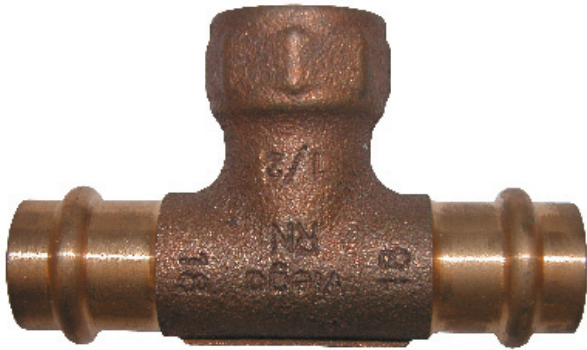

Code Balitrand : 168.733

Référence fournisseur : 119768

Description

VIEGARACCORDS À SERTIR CUIVRE OU BRONZE
RACCORDS À SERTIR CUIVRE OU BRONZE
Tés femelle-femelle taraudés

Té femelle-femelle taraudé - à sertir - Ø 28-15x21

Code Balitrand : 168.733

Référence fournisseur : 119768

Caractéristiques

Type : té
Emboiture : femelle
Dimension cuivre - fer : 28 - 15 x 21

Prix : 58.00 euros TTC