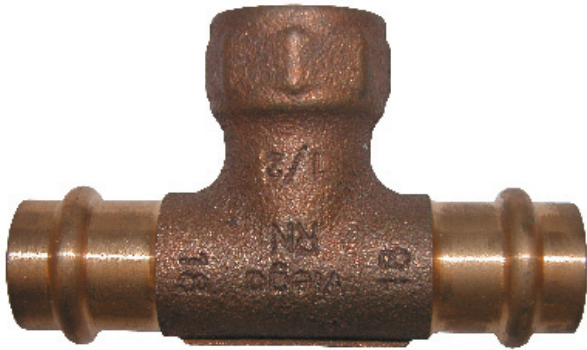

Code Balitrand : 168.732

Référence fournisseur : 115944

#### Description

**VIEGARACCORDS À SERTIR CUIVRE OU BRONZE**  
RACCORDS À SERTIR CUIVRE OU BRONZE  
Tés femelle-femelle taraudés

Té femelle-femelle taraudé - à sertir - Ø 22-15x21

Code Balitrand : 168.732

Référence fournisseur : 115944

#### Caractéristiques

Type : té  
Emboiture : femelle  
Dimension cuivre - fer : 22 - 15 x 21

Prix : 46.20 euros TTC