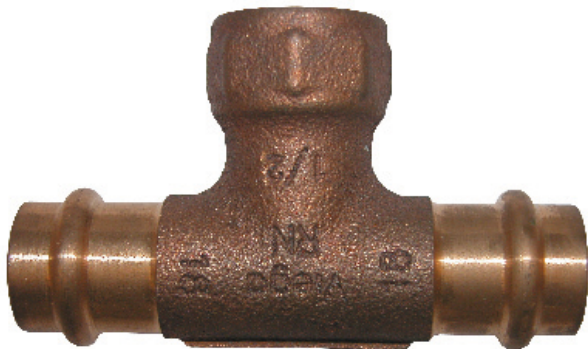

Code Balitrand : 168.731

Référence fournisseur : 281359

Description

VIEGARACCORDS À SERTIR CUIVRE OU BRONZE
RACCORDS À SERTIR CUIVRE OU BRONZE
Tés femelle-femelle taraudés

Té femelle-femelle taraudé - à sertir - Ø 18-15x21

Code Balitrand : 168.731

Référence fournisseur : 281359

Prix : 58.00 euros TTC