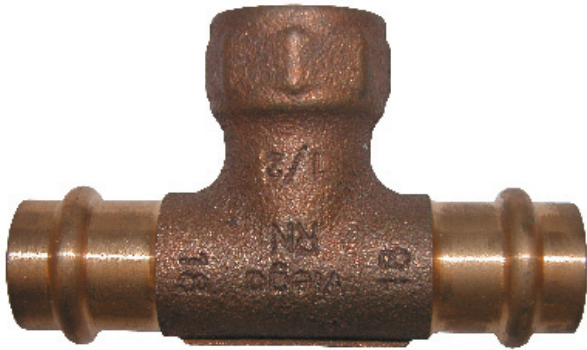

Code Balitrand : 168.730

Référence fournisseur : 290986

Description

VIEGARACCORDS À SERTIR CUIVRE OU BRONZE
RACCORDS À SERTIR CUIVRE OU BRONZE
Tés femelle-femelle taraudés

Té femelle-femelle taraudé - à sertir - Ø 12-15x21

Code Balitrand : 168.730

Référence fournisseur : 290986

Caractéristiques

Type : té
Emboiture : femelle
Dimension cuivre - fer : 12 - 15 x 21

Prix : 33.80 euros TTC