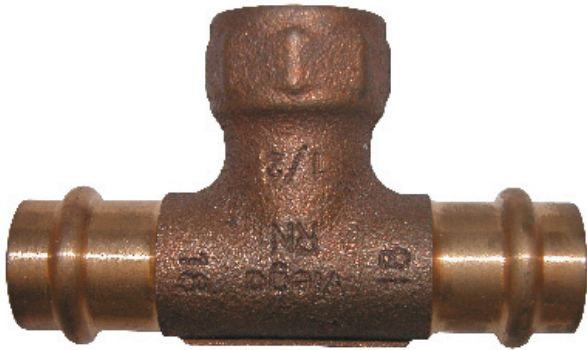

Code Balitrand : 168.632

Référence fournisseur : 361204

#### Description

**VIEGARACCORDS À SERTIR CUIVRE OU BRONZE**  
RACCORDS À SERTIR CUIVRE OU BRONZE  
Tés femelle-femelle taraudés

Té femelle-femelle taraudé - à sertir - Ø 35-26x34

Code Balitrand : 168.632

Référence fournisseur : 361204

#### Caractéristiques

Type : té  
Emboiture : femelle  
Dimension cuivre - fer : 35 - 26 x 34

Prix : 86.00 euros TTC