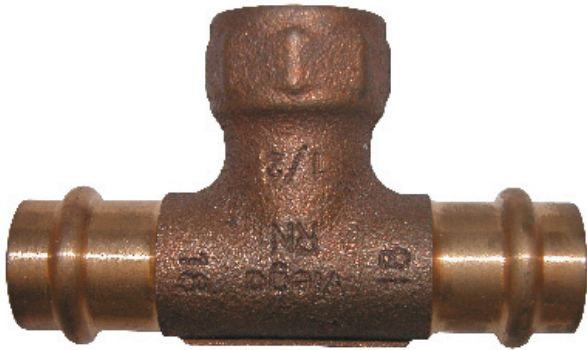

Code Balitrand : 168.631

Référence fournisseur : 313968

#### Description

**VIEGARACCORDS À SERTIR CUIVRE OU BRONZE**

RACCORDS À SERTIR CUIVRE OU BRONZE  
Tés femelle-femelle taraudés

Té femelle-femelle taraudé - à sertir - Ø 28-20x27

Code Balitrand : 168.631

Référence fournisseur : 313968

#### Caractéristiques

Type : té  
Emboiture : femelle  
Dimension cuivre - fer : 28 - 20 x 27

Prix : 75.00 euros TTC