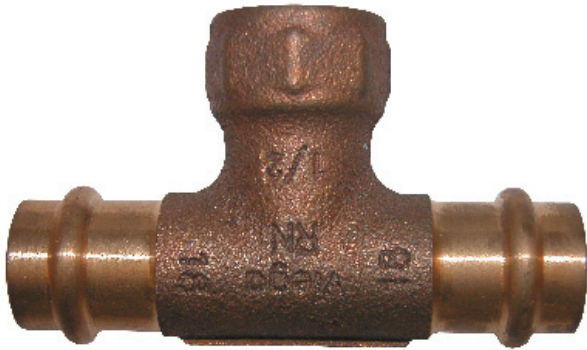

Code Balitrand : 168.630

Référence fournisseur : 313975

Description

VIEGARACCORDS À SERTIR CUIVRE OU BRONZE

RACCORDS À SERTIR CUIVRE OU BRONZE
Tés femelle-femelle taraudés

Té femelle-femelle taraudé - à sertir - Ø 22-20x27

Code Balitrand : 168.630

Référence fournisseur : 313975

Caractéristiques

Type : té

Emboiture : femelle

Dimension cuivre - fer : 22 - 20 x 27

Prix : 67.00 euros TTC