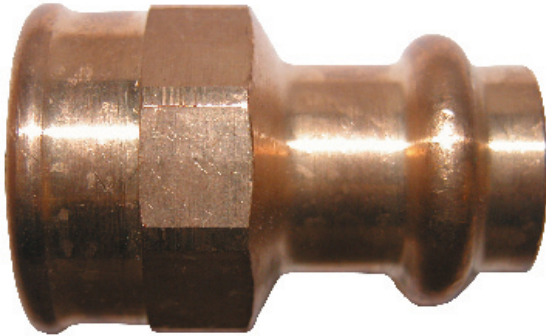

Code Balitrand : 168.576

Référence fournisseur : 443733

#### Description

##### **VIEGARACCORDS À SERTIR CUIVRE OU BRONZE**

RACCORDS À SERTIR CUIVRE OU BRONZE  
Raccords droits double femelle taraudés

Raccord droit double femelle - tar. Ø 16-15x21

Code Balitrand : 168.576

Référence fournisseur : 443733

#### Caractéristiques

Type : embout - raccord droit  
Emboiture : double femelle  
Dimension cuivre - fer : 16 - 15 x 21

Prix : 10.20 euros TTC