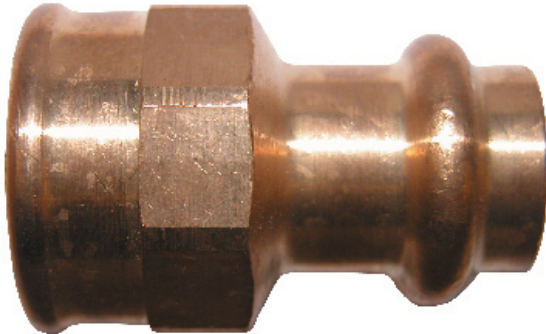

Code Balitrand : 168.575

Référence fournisseur : 443726

Description

VIEGARACCORDS À SERTIR CUIVRE OU BRONZE

RACCORDS À SERTIR CUIVRE OU BRONZE
Raccords droits double femelle taraudés

Raccord droit double femelle - tar. Ø 14-15x21

Code Balitrand : 168.575

Référence fournisseur : 443726

Caractéristiques

Type : embout - raccord droit
Emboiture : double femelle
Dimension cuivre - fer : 14 - 15 x 21

Prix : 10.10 euros TTC