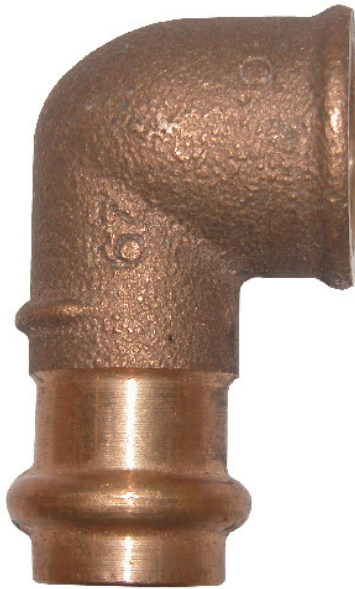

Code Balitrand : 168.529

Référence fournisseur : 283711

#### Description

**VIEGARACCORDS À SERTIR CUIVRE OU BRONZE**  
RACCORDS À SERTIR CUIVRE OU BRONZE  
Coudes 90° double femelle taraudés

Coude 90° bronze double femelle - tar. Ø  
22-20x27

Code Balitrand : 168.529

Référence fournisseur : 283711

#### Caractéristiques

Type : coude  
Emboiture : double femelle  
Angle : 90°  
Dimension cuivre - fer : 22 - 20 x 27

Prix : 33.70 euros TTC