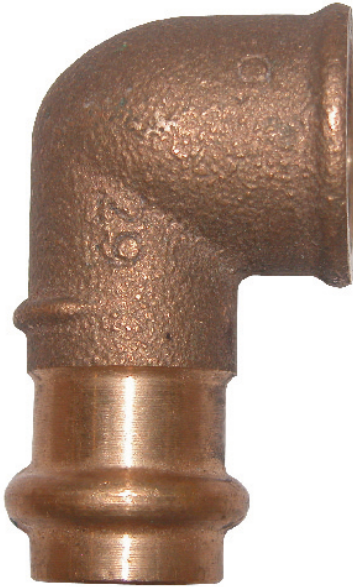

Code Balitrand : 168.528

Référence fournisseur : 298234

##### **VIEGARACCORDS À SERTIR CUIVRE OU BRONZE**

RACCORDS À SERTIR CUIVRE OU BRONZE  
Coudes 90° double femelle taraudés

Coude 90° bronze double femelle - tar. Ø  
22-15x21

Code Balitrand : 168.528

Référence fournisseur : 298234

#### Caractéristiques

Type : coude  
Emboiture : double femelle  
Angle : 90°  
Dimension cuivre - fer : 22 - 15 x 21

Prix : 58.00 euros TTC