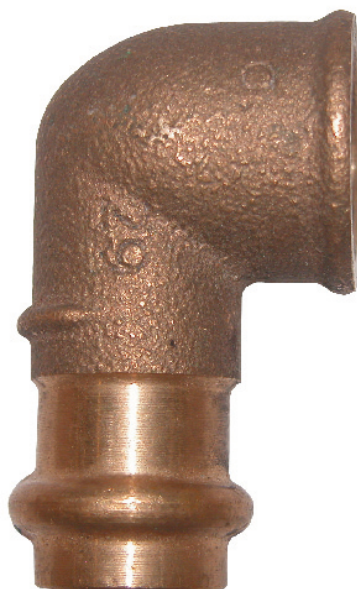

Code Balitrand : 168.527

Référence fournisseur : 298227

Description

VIEGARACCORDS À SERTIR CUIVRE OU BRONZE

RACCORDS À SERTIR CUIVRE OU BRONZE
Coudes 90° double femelle taraudés

Coude 90° bronze double femelle - tar. Ø
18-20x27

Code Balitrand : 168.527

Référence fournisseur : 298227

Caractéristiques

Type : coude
Emboiture : double femelle
Angle : 90°
Dimension cuivre - fer : 18 - 20 x 27

Prix : 53.00 euros TTC