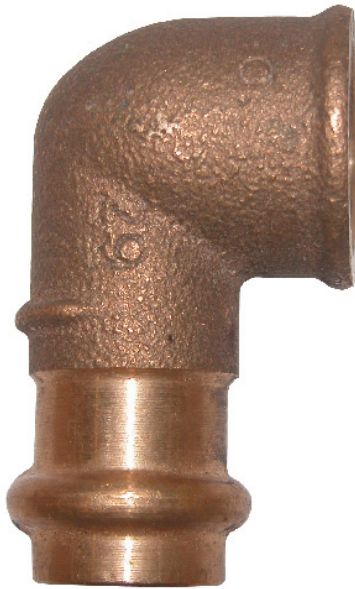

Code Balitrand : 168.526

Référence fournisseur : 281236

Description

VIEGARACCORDS À SERTIR CUIVRE OU BRONZE
RACCORDS À SERTIR CUIVRE OU BRONZE
Coudes 90° double femelle taraudés

Coude 90° bronze double femelle - tar. Ø
18-15x21

Code Balitrand : 168.526

Référence fournisseur : 281236

Caractéristiques

Type : coude
Emboiture : double femelle
Angle : 90°
Dimension cuivre - fer : 18 - 15 x 21

Prix : 47.80 euros TTC