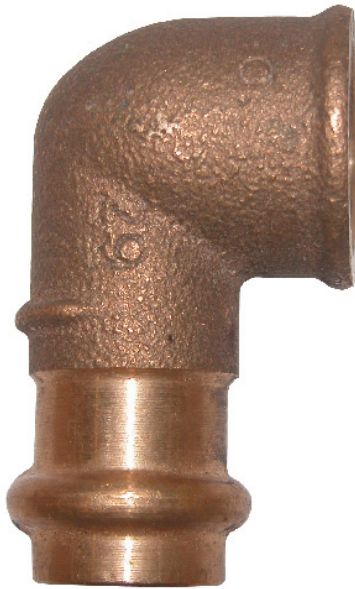

Code Balitrand : 168.524

Référence fournisseur : 444020

Description

VIEGARACCORDS À SERTIR CUIVRE OU BRONZE
RACCORDS À SERTIR CUIVRE OU BRONZE
Coudes 90° double femelle taraudés

Coude 90° bronze double femelle - tar. Ø
14-15x21

Code Balitrand : 168.524

Référence fournisseur : 444020

Caractéristiques

Type : coude
Emboiture : double femelle
Angle : 90°
Dimension cuivre - fer : 14 - 15 x 21

Prix : 27.90 euros TTC