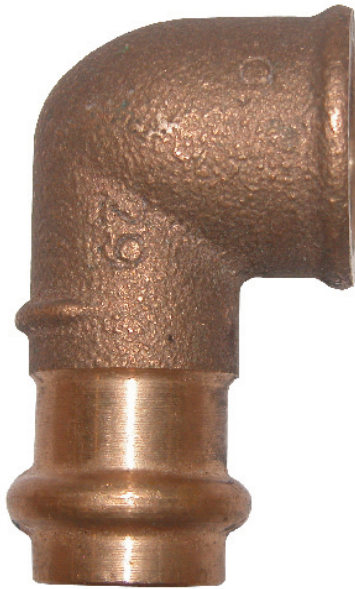

Code Balitrand : 168.522

Référence fournisseur : 290924

Description

VIEGARACCORDS À SERTIR CUIVRE OU BRONZE
RACCORDS À SERTIR CUIVRE OU BRONZE
Coudes 90° double femelle taraudés

Coude 90° bronze double femelle - tar. Ø
12-12x17

Code Balitrand : 168.522

Référence fournisseur : 290924

Caractéristiques

Type : coude
Emboiture : double femelle
Angle : 90°
Dimension cuivre - fer : 12 - 12 x 17

Prix : 21.30 euros TTC