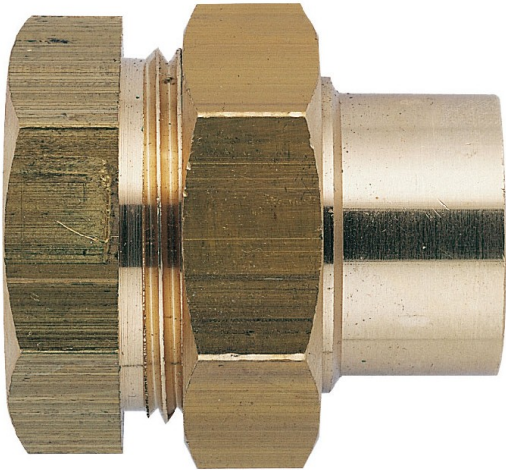

Code Balitrand : 166.861

Référence fournisseur : 2746

#### Description

**RACCORDS FILETES LAITON**  
RACCORDS FILETÉS LAITON  
Unions fer cuivre femelle à joints sphéro-conique

Union fer cuivre femelle laiton à joint sphéro-conique - fer 15x21, cuivre 14/16

#### Caractéristiques

Types : union droite femelle  
Diamètre fer - cuivre : 15 x 21 - 16 mm

Prix : 12.00 euros TTC