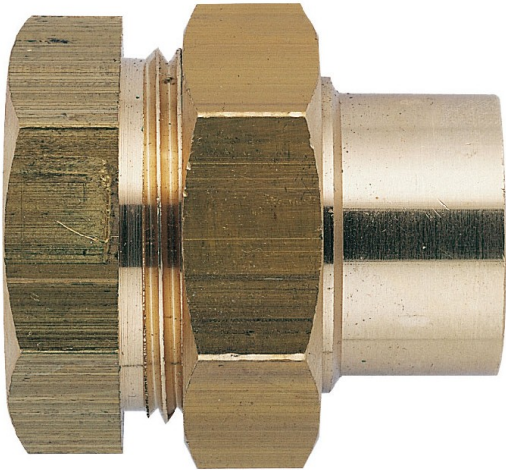

Code Balitrand : 166.860

Référence fournisseur : 2744

Description

RACCORDS FILETÉS LAITON
RACCORDS FILETÉS LAITON
Unions fer cuivre femelle à joints sphéro-conique

Union fer cuivre femelle laiton à joint sphéro-conique - fer 15x21, cuivre 12/14

Code Balitrand : 166.860

Référence fournisseur : 2744

Caractéristiques

Types : union droite femelle
Diamètre fer - cuivre : 15 x 21 - 14 mm

Prix : 8.45 euros TTC