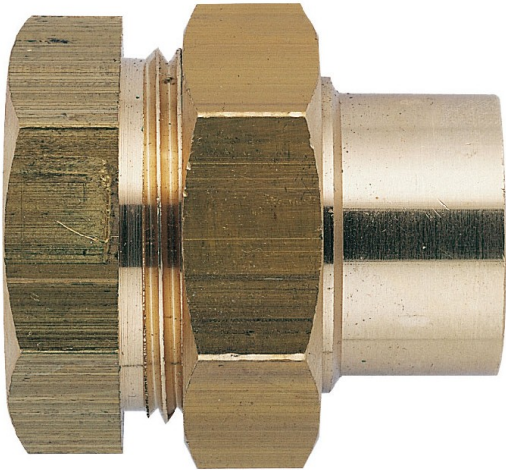

Code Balitrand : 166.859

Référence fournisseur : 2741

Description

RACCORDS FILETES LAITON
RACCORDS FILETÉS LAITON
Unions fer cuivre femelle à joints sphéro-conique

Union fer cuivre femelle laiton à joint sphéro-conique - fer 15x21, cuivre 10/12

Code Balitrand : 166.859

Référence fournisseur : 2741

Caractéristiques

Types : union droite femelle
Diamètre fer - cuivre : 15 x 21 - 12 mm

Prix : 9.76 euros TTC