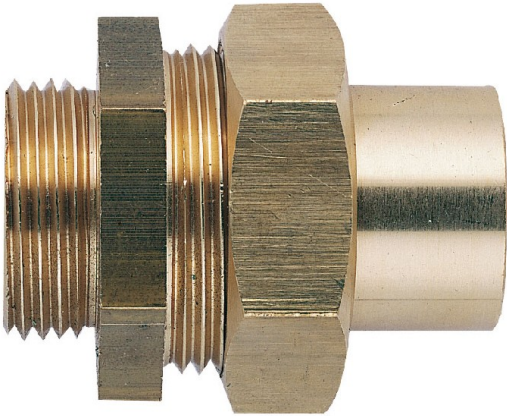

Code Balitrand : 166.854

Référence fournisseur : 2735

#### Description

##### **RACCORDS FILETÉS LAITON**

RACCORDS FILETÉS LAITON

Unions fer cuivre mâle à joints sphéro-conique

Union fer cuivre mâle laiton à joint sphéro-conique  
- fer 20x27, cuivre 20/22

Code Balitrand : 166.854

#### Caractéristiques

Types : union droite male  
Diamètre fer - cuivre : 20 x 27 - 22 mm

Prix : 16.50 euros TTC