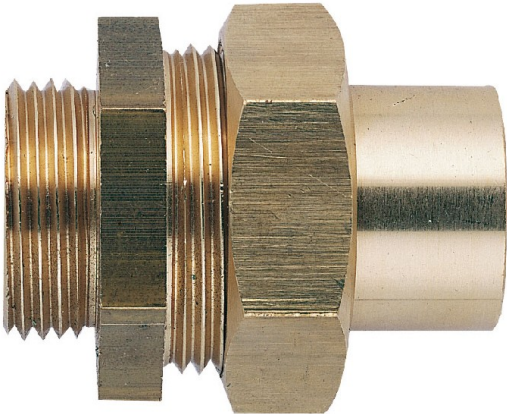

Code Balitrand : 166.852

Référence fournisseur : 2731

#### Description

##### **RACCORDS FILETÉS LAITON**

RACCORDS FILETÉS LAITON

Unions fer cuivre mâle à joints sphéro-conique

Union fer cuivre mâle laiton à joint sphéro-conique  
- fer 20x27, cuivre 16/18

Code Balitrand : 166.852

#### Caractéristiques

Types : union droite male  
Diamètre fer - cuivre : 20 x 27 - 18 mm

Prix : 12.80 euros TTC