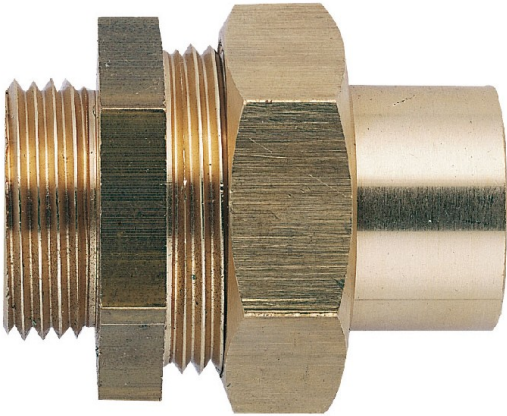

Code Balitrand : 166.851

Référence fournisseur : 2730

Description

RACCORDS FILETÉS LAITON

RACCORDS FILETÉS LAITON

Unions fer cuivre mâle à joints sphéro-conique

Union fer cuivre mâle laiton à joint sphéro-conique
- fer 15x21, cuivre 16/18

Code Balitrand : 166.851

Référence fournisseur : 2730

Caractéristiques

Types : union droite male
Diamètre fer - cuivre : 15 x 21 - 18 mm

Prix : 13.40 euros TTC