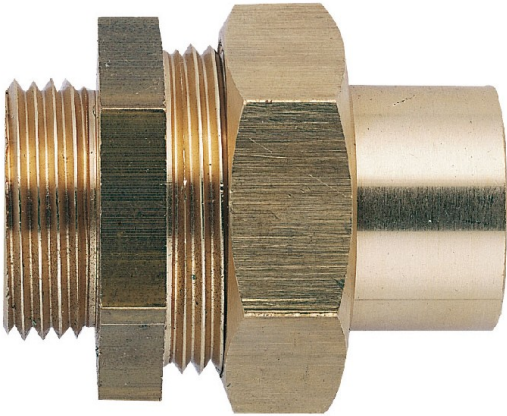

Code Balitrand : 166.850

Référence fournisseur : 2728

Description

RACCORDS FILETÉS LAITON

RACCORDS FILETÉS LAITON

Unions fer cuivre mâle à joints sphéro-conique

Union fer cuivre mâle laiton à joint sphéro-conique
- fer 15x21, cuivre 14/16

Code Balitrand : 166.850

Référence fournisseur : 2728

Caractéristiques

Types : union droite male
Diamètre fer - cuivre : 15 x 21 - 16 mm

Prix : 13.00 euros TTC