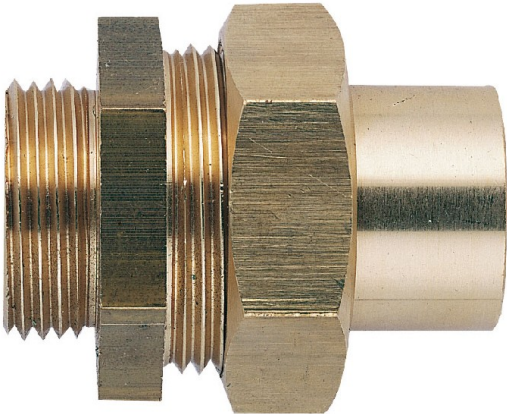

Code Balitrand : 166.849

Référence fournisseur : 2726

#### Description

##### RACCORDS FILETÉS LAITON

RACCORDS FILETÉS LAITON

Unions fer cuivre mâle à joints sphéro-conique

Union fer cuivre mâle laiton à joint sphéro-conique  
- fer 15x21, cuivre 12/14

Code Balitrand : 166.849

#### Caractéristiques

Types : union droite male  
Diamètre fer - cuivre : 15 x 21 - 14 mm

Prix : 7.60 euros TTC