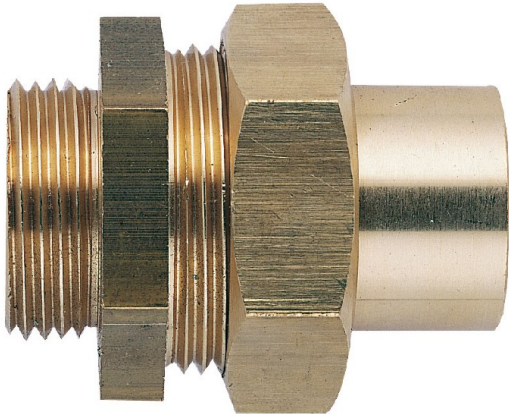

Code Balitrand : 166.847

Référence fournisseur : 2725

Description

RACCORDS FILETÉS LAITON

RACCORDS FILETÉS LAITON

Unions fer cuivre mâle à joints sphéro-conique

Union fer cuivre mâle laiton à joint sphéro-conique
- fer 12x17, cuivre 12/14

Code Balitrand : 166.847

Référence fournisseur : 2725

Caractéristiques

Types : union droite male
Diamètre fer - cuivre : 12 x 17 - 14 mm

Prix : 8.50 euros TTC