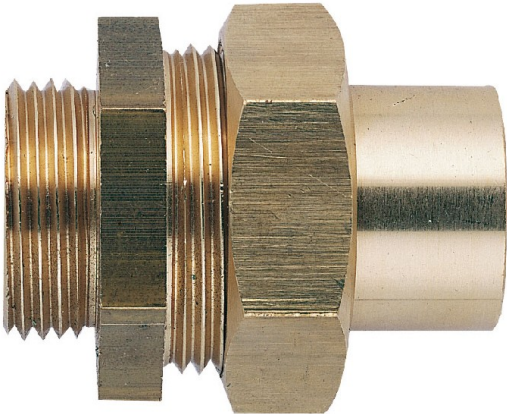

Code Balitrand : 166.846

Référence fournisseur : 2722

#### Description

##### RACCORDS FILETÉS LAITON

RACCORDS FILETÉS LAITON

Unions fer cuivre mâle à joints sphéro-conique

Union fer cuivre mâle laiton à joint sphéro-conique  
- fer 12x17, cuivre 10/12

Code Balitrand : 166.846

#### Caractéristiques

Types : union droite male  
Diamètre fer - cuivre : 12 x 17 - 12 mm

Prix : 7.90 euros TTC