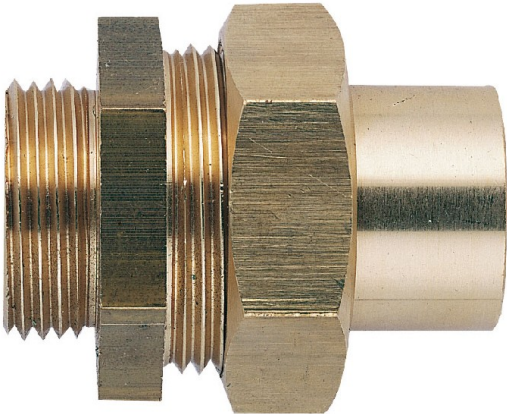

Code Balitrand : 166.696

Référence fournisseur : 2736

Description

RACCORDS FILETÉS LAITON

RACCORDS FILETÉS LAITON

Unions fer cuivre mâle à joints sphéro-conique

Union fer cuivre mâle laiton à joint sphéro-conique
- fer 26x34, cuivre 20/22

Code Balitrand : 166.696

Référence fournisseur : 2736

Caractéristiques

Types : union droite male
Diamètre fer - cuivre : 26 x 34 - 22 mm

Prix : 20.50 euros TTC