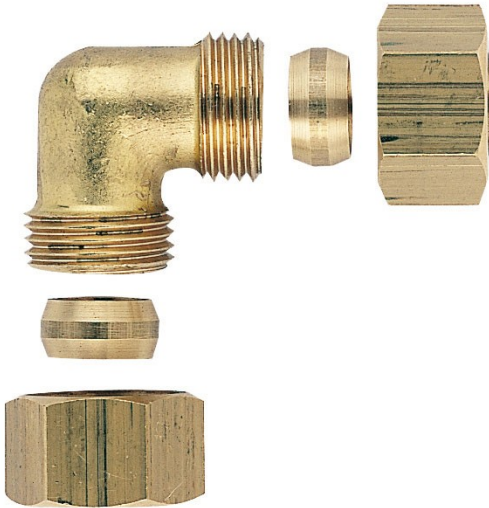

Code Balitrand : 166.297

Référence fournisseur : 1140

Description

GRIPPRACCORDS FILETES LAITON

RACCORDS BICONE LAITON

Raccords à bicones coude

Raccord laiton à bicone coude - pour tube cuivre 8/10

Code Balitrand : 166.297

Référence fournisseur : 1140

Caractéristiques

Type : coude
Emboiture : double femelle
Diamètre : 8/10 mm

Prix : 16.50 euros TTC