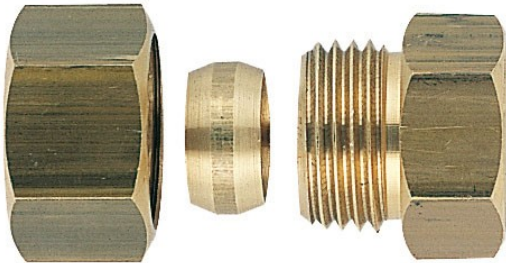

#### Description

##### **RACCORDS BICONE LAITON**

Raccords à bicones droits femelle fer-cuivre

Raccord laiton à bicone femelle droit fer-cuivre -  
fer 12x17, cuivre 12/14

Code Balitrand : 166.192

Référence fournisseur : 1048

#### Caractéristiques

Type : raccord droit

Emboiture : double femelle

Dimension fer cuivre ( mm ) : 12 x 17 - 14

Prix : 8.05 euros TTC