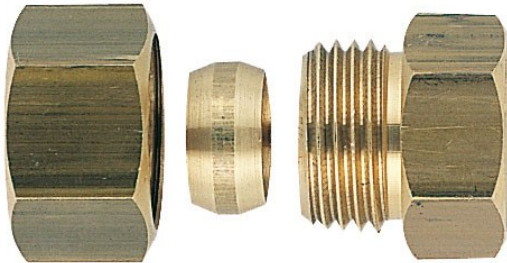

Code Balitrand : 166.191

Référence fournisseur : 1045

Description

GRIPPRACCORDS FILETES LAITON

RACCORDS BICONE LAITON

Raccords à bicones droits femelle fer-cuivre

Raccord laiton à bicone femelle droit fer-cuivre -
fer 12x17, cuivre 10/12

Code Balitrand : 166.191

Référence fournisseur : 1045

Caractéristiques

Type : raccord droit

Emboiture : double femelle

Dimension fer cuivre (mm) : 12 x 17 - 12

Prix : 5.15 euros TTC