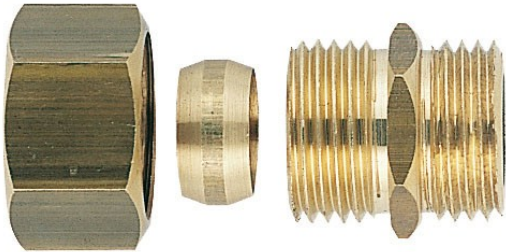

Code Balitrand : 166.183

Référence fournisseur : 1023

#### Description

##### **RACCORDS BICONE LAITON**

Raccords à bicones droits mâle fer-cuivre

Raccord laiton à bicone mâle droit fer-cuivre - fer  
15x21, cuivre 10/12

Code Balitrand : 166.183

Référence fournisseur : 1023

#### Caractéristiques

Type : raccord droit

Emboiture : male femelle

Dimension fer cuivre ( mm ) : 15 x 21 - 12

Prix : 6.30 euros TTC