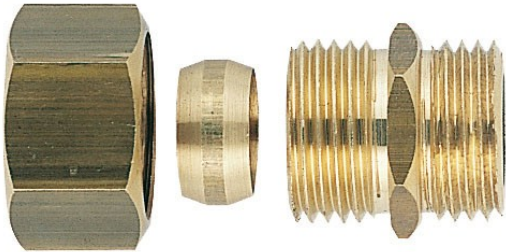

Code Balitrand : 166.182

Référence fournisseur : 1020

Description

GRIPPRACCORDS FILETES LAITON

RACCORDS BICONE LAITON

Raccords à bicones droits mâle fer-cuivre

Raccord laiton à bicone mâle droit fer-cuivre - fer
15x21, cuivre 8/10

Code Balitrand : 166.182

Référence fournisseur : 1020

Caractéristiques

Type : raccord droit

Emboiture : male femelle

Dimension fer cuivre (mm) : 15 x 21 - 10

Prix : 8.00 euros TTC