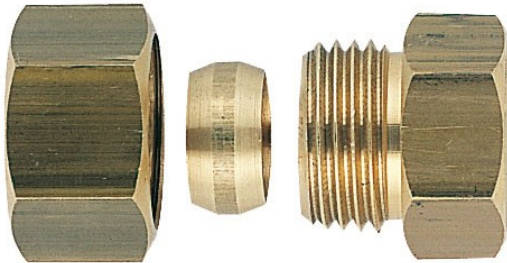

Code Balitrand : 166.165

Référence fournisseur : 1102

Description

GRIPPRACCORDS FILETES LAITON

RACCORDS BICONE LAITON

Raccords à bicones droits femelle fer-cuivre

Raccord laiton à bicone femelle droit fer-cuivre -
fer 20x27, cuivre 14/16

Code Balitrand : 166.165

Référence fournisseur : 1102

Caractéristiques

Type : raccord droit

Emboiture : double femelle

Dimension fer cuivre (mm) : 20 x 27 - 16

Prix : 16.70 euros TTC