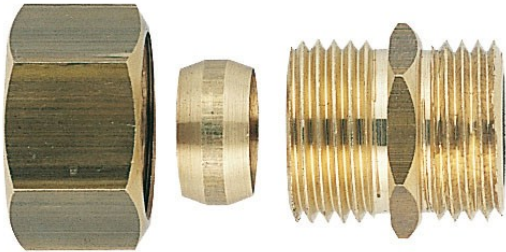

Code Balitrand : 166.141

Référence fournisseur : 1031

**Description**

**RIQUIER SARACCORDS FILETES LAITON**

RACCORDS BICONE LAITON

Raccords à bicones droits mâle fer-cuivre

Raccord laiton à bicone mâle droit fer-cuivre - fer  
20x27, cuivre 18/20

Code Balitrand : 166.141

Référence fournisseur : 1031

Prix : 32.10 euros TTC