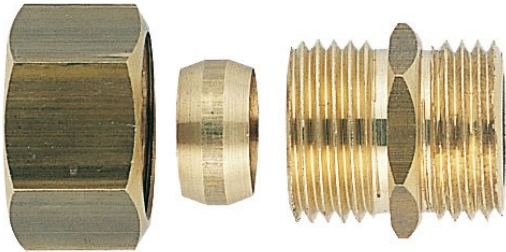

Code Balitrand : 166.140

Référence fournisseur : 1032

Description

RIQUIER SARACCORDS FILETES LAITON

RACCORDS BICONE LAITON

Raccords à bicones droits mâle fer-cuivre

Raccord laiton à bicone mâle droit fer-cuivre - fer
20x27, cuivre 20/22

Code Balitrand : 166.140

Référence fournisseur : 1032

Prix : 37.00 euros TTC