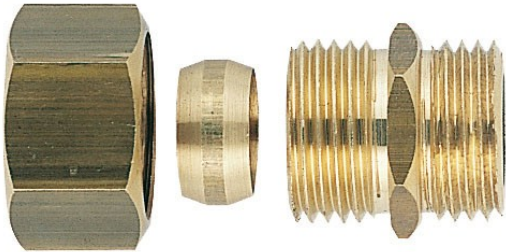

Code Balitrand : 166.132

Référence fournisseur : 1028

Description

GRIPPRACCORDS FILETES LAITON

RACCORDS BICONE LAITON

Raccords à bicones droits mâle fer-cuivre

Raccord laiton à bicone mâle droit fer-cuivre - fer
15x21, cuivre 14/16

Code Balitrand : 166.132

Référence fournisseur : 1028

Caractéristiques

Type : raccord droit

Emboiture : male femelle

Dimension fer cuivre (mm) : 15 x 21 - 16

Prix : 7.50 euros TTC