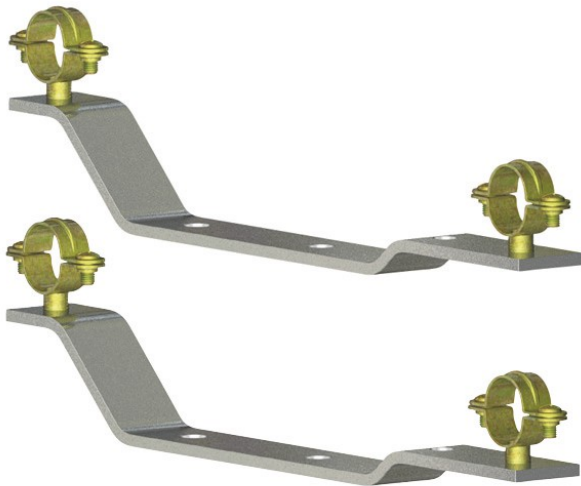

Code Balitrand : 157.406

Référence fournisseur : 190212

Description

GRIPPACCESSOIRES DE CANALISATIONS
ACCESSOIRES DE CANALISATIONS
Supports de distributeurs

Support de distributeur acier galvanisé - "type A"
entraxe 220 mm - Ø 22 (par 2 pièces)