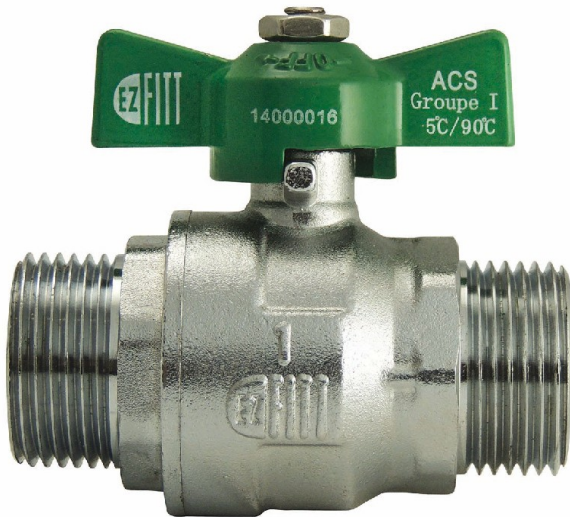

Code Balitrand : 151.525

Référence fournisseur : 59251

Description

VANNES BÂTIMENT

VANNES

Vannes à sphère certifiées "NF 079"

Vanne à sphère manette papillon MM - filetage
12x17 - PN40 "NF"

Code Balitrand : 151.525

Référence fournisseur : 59251

Caractéristiques

Matière : laiton
Poignée : manette papillon
Type : vanne NF
Emboîture : double mâle
Diamètre filetage : 12 x 17

Prix : 21.40 euros TTC