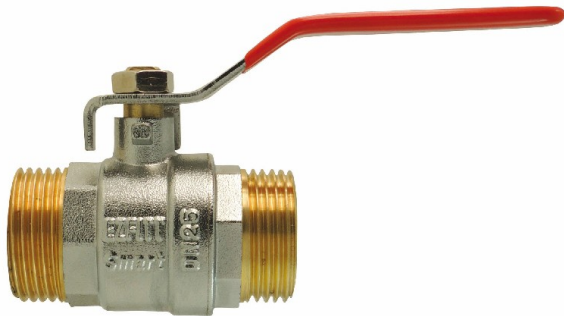

Code Balitrand : 151.285

Référence fournisseur : 29227

#### Description

##### VANNES BÂTIMENT

VANNES

Vannes à sphère double mâle

Vanne à sphère MM laiton matricé - filetage 50x60

Code Balitrand : 151.285

Référence fournisseur : 29227

#### Caractéristiques

Matière : laiton

Poignée : poignée longue

Type : vanne non NF

Emboîture : double mâle

Diamètre filetage : 50 x 60

Prix : 139.00 euros TTC