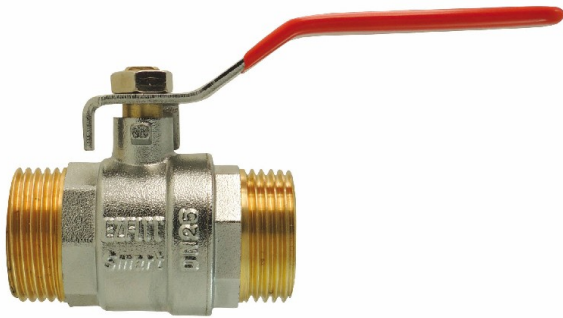

Code Balitrand : 151.284

Référence fournisseur : 29226

Description

VANNES BÂTIMENT

VANNES

Vannes à sphère double mâle

Vanne à sphère MM laiton matricé - filetage 40x49

Code Balitrand : 151.284

Référence fournisseur : 29226

Caractéristiques

Matière : laiton

Poignée : poignée longue

Type : vanne NF

Emboîture : double mâle

Diamètre filetage : 40 x 49

Prix : 94.00 euros TTC